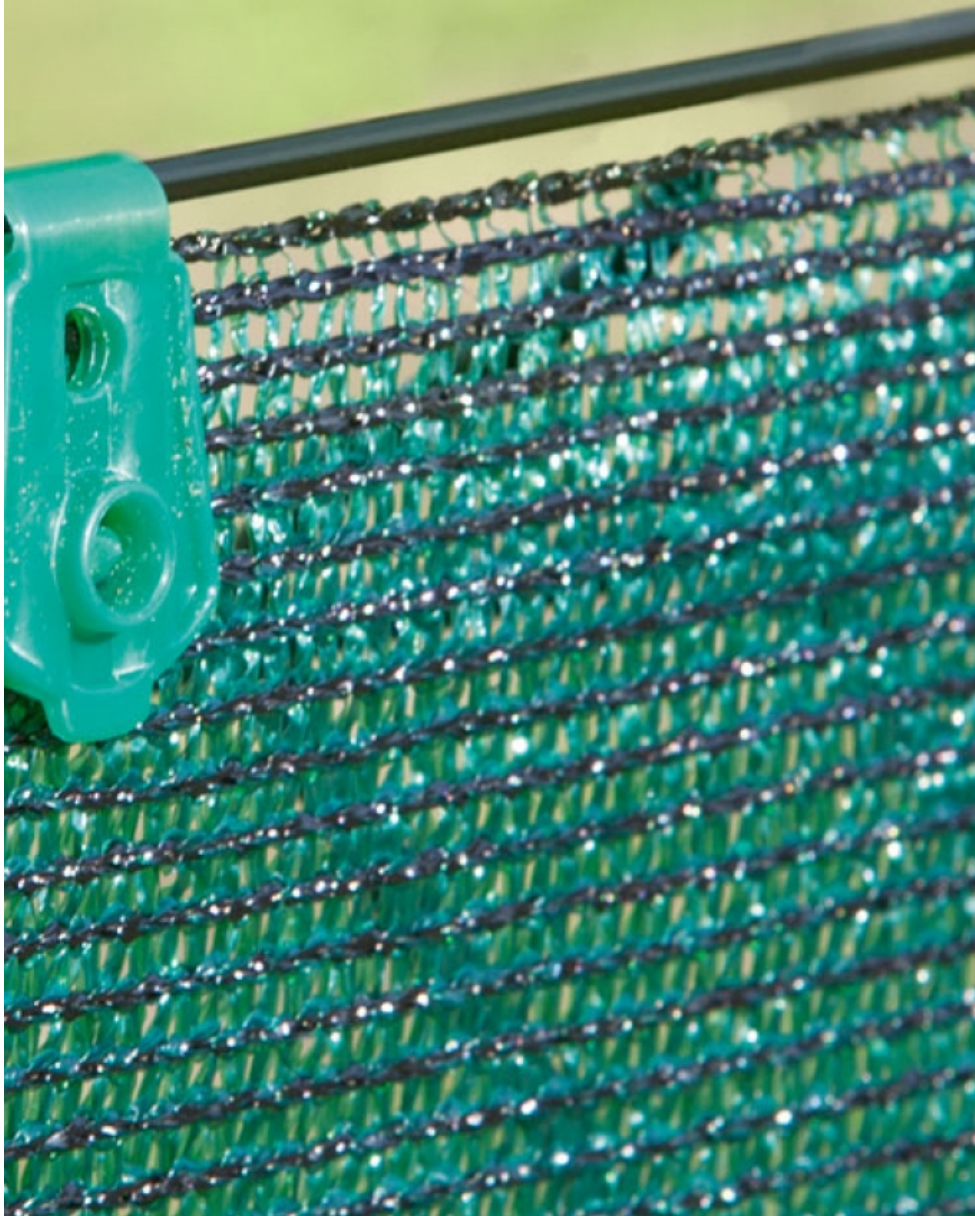

NORTENE®

FIXATEX

Clips d'ancoraggio ideale per il fissaggio di reti tessute

Discreto e efficace.

Benefici

Ideale per fissaggio di reti tessute.

Caratteristiche

Scanalatura che consente il passaggio del filo di tensione.

Ref.	Misura	Colore
147121	3,40 x 2 cm	●
2011896	3,40 x 2 cm	●
2011897	3,40 x 2 cm	●